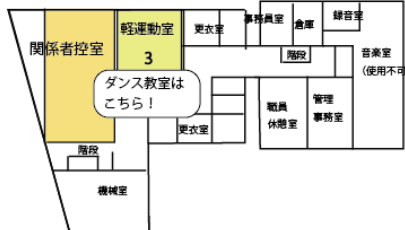

この他、出展団体のセミナープログラムがございます。詳しくは裏面の当日プログラムをご覧ください。

杉並区NPO支援基金27年度助成団体展示

みなさまの杉並区NPO支援基金への寄付で行われた事業についての展示です。
2Fから4FのEVホールに団体の展示ブースがございます。詳しくは裏面のプログラムをご覧ください。

楽しく参加できる企画も色々！

各階フロア図 フロア内の数字は裏面のプログラム一覧の番号です。

※当日はJCOMと杉並TVの撮影が入ります。

1F パンやグッズ販売、2号棟ではダンス教室

B1F 地下では一日ダンススクール体験

2F フリマ、セミナー会場、マヨネーズ作りも

4F ダーツ、スマホ講座、法律相談

3F シンポジウム会場、カフェ、ワークショップ

当日プログラム一覧

主催: 杉並区NPO支援基金普及委員会
<https://www.facebook.com/suginpokikin>

参加・体験型企画
 講座・講演
 販売