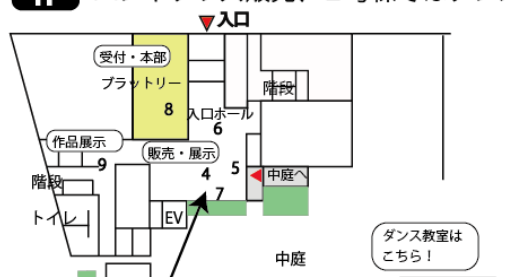

この他、出展団体のセミナープログラムがございます。詳しくは裏面の当日プログラムをご覧ください。

杉並区NPO支援基金27年度助成団体展示

みなさまの杉並区NPO支援基金への寄付で行われた事業についての展示です。
2Fから4FのEVホールに団体の展示ブースがございます。詳しくは裏面のプログラムをご覧ください。

楽しく参加できる企画も色々！

各階フロア図 フロア内の数字は裏面のプログラム一覧の番号です。

※当日はJCOMと杉並TVの撮影が入ります。

1F パンやグッズ販売、2号棟ではダンス教室

B1F 地下では一日ダンススクール体験

2F フリマ、セミナー会場、マヨネーズ作りも

4F ダーツ、スマホ講座、法律相談

3F シンポジウム会場、カフェ、ワークショップ

当日プログラム一覧

主催: 杉並区NPO支援基金普及委員会
<https://www.facebook.com/suginpokikin>

参加・体験型企画
 講座・講演
 販売