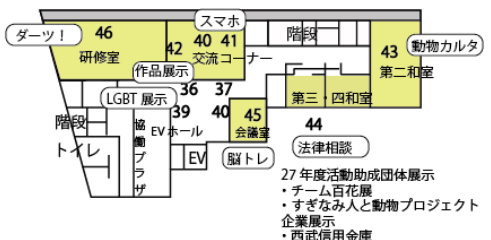

この他、出展団体のセミナープログラムがございます。詳しくは裏面の当日プログラムをご覧ください。

杉並区NPO支援基金27年度助成団体展示

みなさまの杉並区NPO支援基金への寄付で行われた事業についての展示です。
2Fから4FのEVホールに団体の展示ブースがございます。詳しくは裏面のプログラムをご覧ください。

楽しく参加できる企画も色々！

各階フロア図 フロア内の数字は裏面のプログラム一覧の番号です。

※当日はJCOMと杉並TVの撮影が入ります。

1F パンやグッズ販売、2号棟ではダンス教室

B1F 地下では一日ダンススクール体験

2F フリマ、セミナー会場、マヨネーズ作りも

4F ダーツ、スマホ講座、法律相談

3F シンポジウム会場、カフェ、ワークショップ

当日プログラム一覧

主催: 杉並区NPO支援基金普及委員会
<https://www.facebook.com/suginpokikin>

参加・体験型企画
 講座・講演
 販売