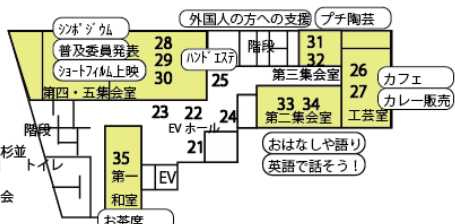

この他、出展団体のセミナープログラムがございます。詳しくは裏面の当日プログラムをご覧ください。

杉並区NPO支援基金27年度助成団体展示

みなさまの杉並区NPO支援基金への寄付で行われた事業についての展示です。
2Fから4FのEVホールに団体の展示ブースがございます。詳しくは裏面のプログラムをご覧ください。

楽しく参加できる企画も色々！

各階フロア図 フロア内の数字は裏面のプログラム一覧の番号です。

※当日はJCOMと杉並TVの撮影が入ります。

1F パンやグッズ販売、2号棟ではダンス教室

B1F 地下では一日ダンススクール体験

2F フリマ、セミナー会場、マヨネーズ作りも

4F ダーツ、スマホ講座、法律相談

3F シンポジウム会場、カフェ、ワークショップ

当日プログラム一覧

主催: 杉並区NPO支援基金普及委員会
<https://www.facebook.com/suginpokikin>

参加・体験型企画
 講座・講演
 販売